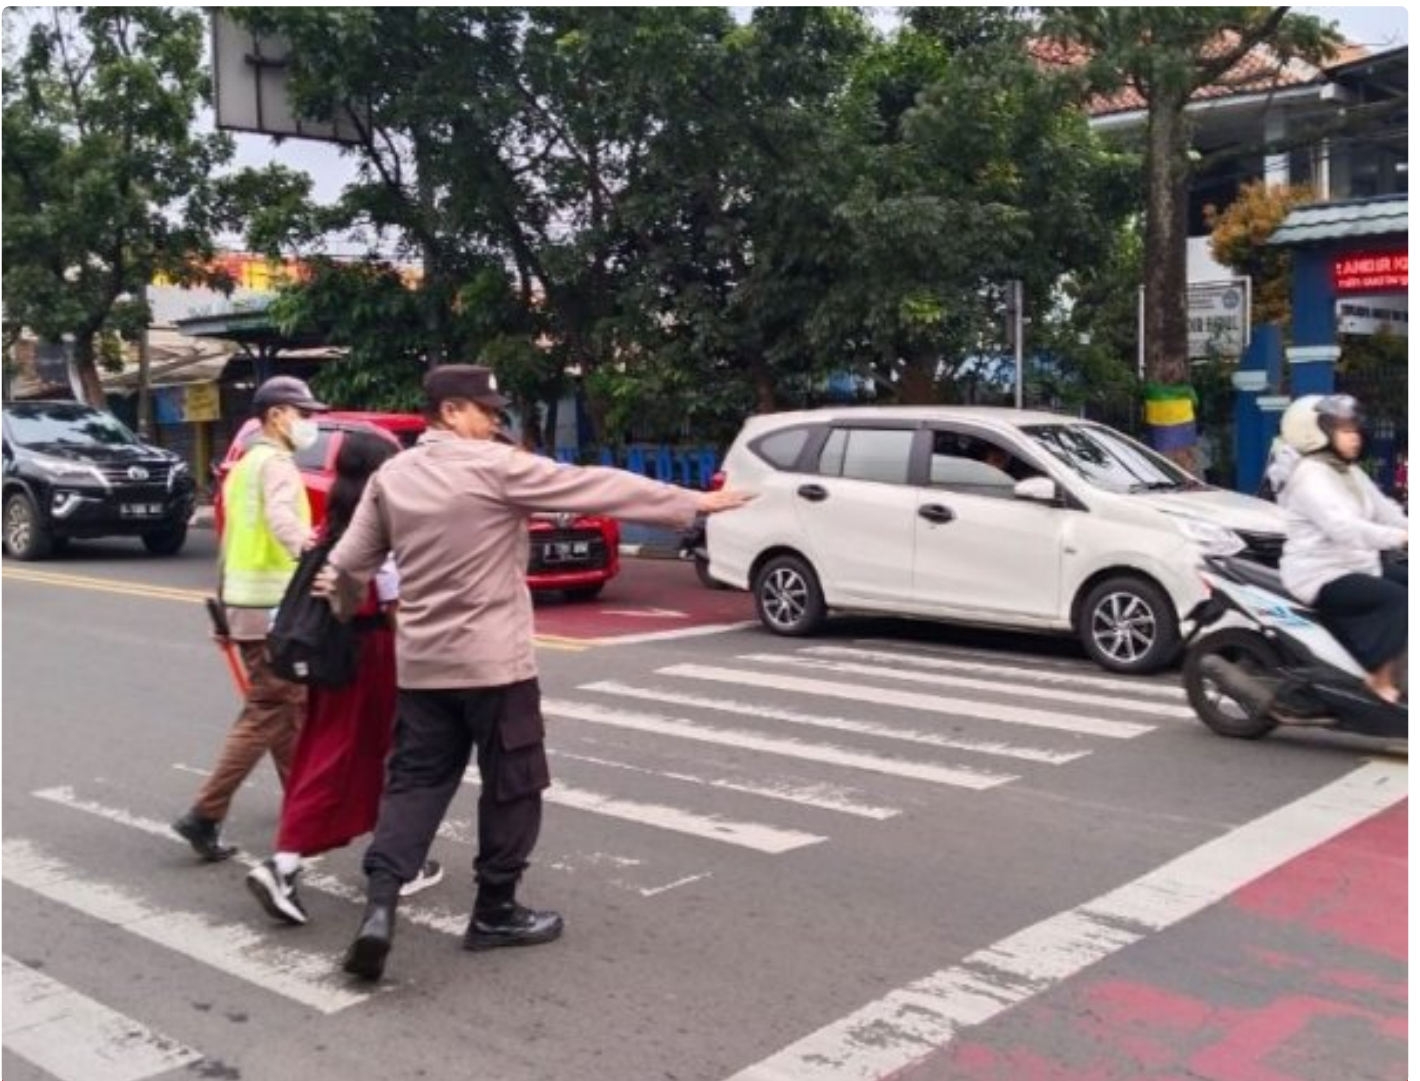

JIS.CO.ID

PROTAP PELAYANAN PAGI ANGGOTA POLSEK UJUNGBERUNG

Ujungberung - UJUNGBERUNG.JIS.CO.ID

Jan 31, 2024 - 09:10

Anggota Polsek Ujungberung memberikan pelayanan pagi kepada masyarakat antisipasi kepadatan arus lalin di JL. aH Nasution